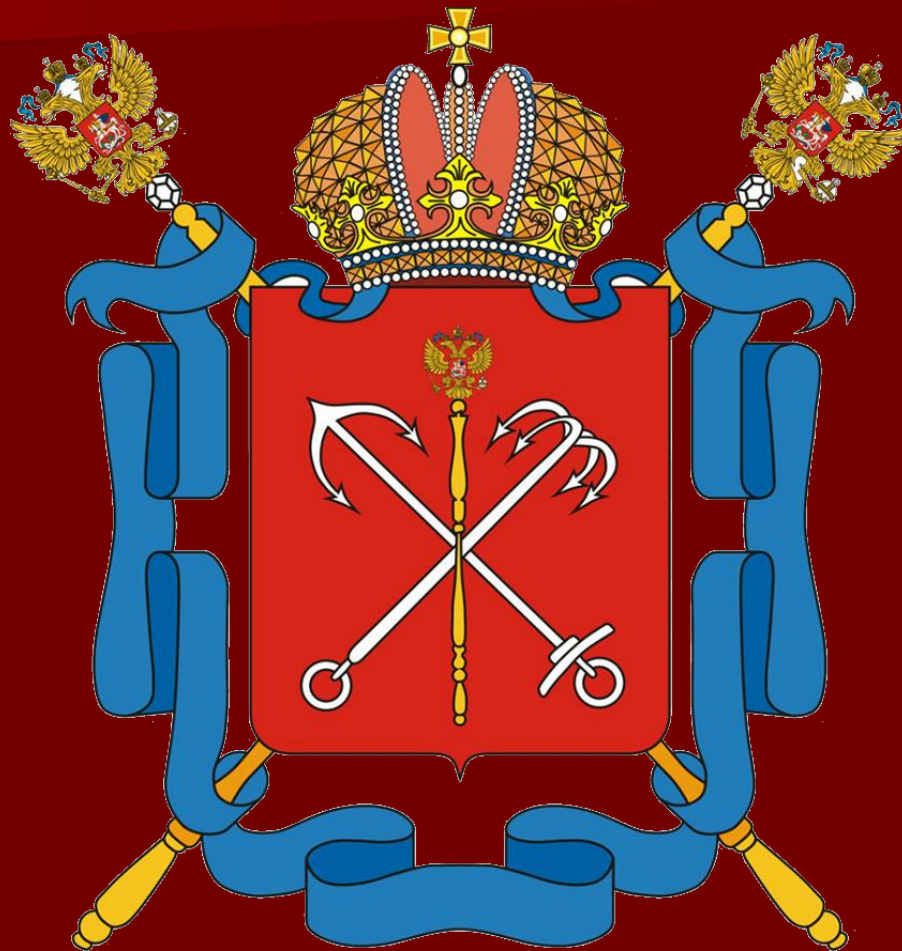

# Герб Санкт-Петербурга

Презентация для дошкольников

Воспитатель: Мишагина А.В.

# Санкт-Петербург- один из красивейших городов мира

Герб города на Неве выглядит так:

# Какую форму имеет герб?

Герб Санкт-Петербурга имеет форму прямоугольного щита с заострением внизу красного цвета, который увенчан золотой императорской короной и обрамлен голубой Андреевской лентой.

## 2 якоря герба

- На красном щите перекрещиваются два якоря: морской и речной. Морской якорь имеет две лапы, речной – четыре.

Наличие якорей на гербе говорит о том, что город Санкт-Петербург является и морским, и речным портом.