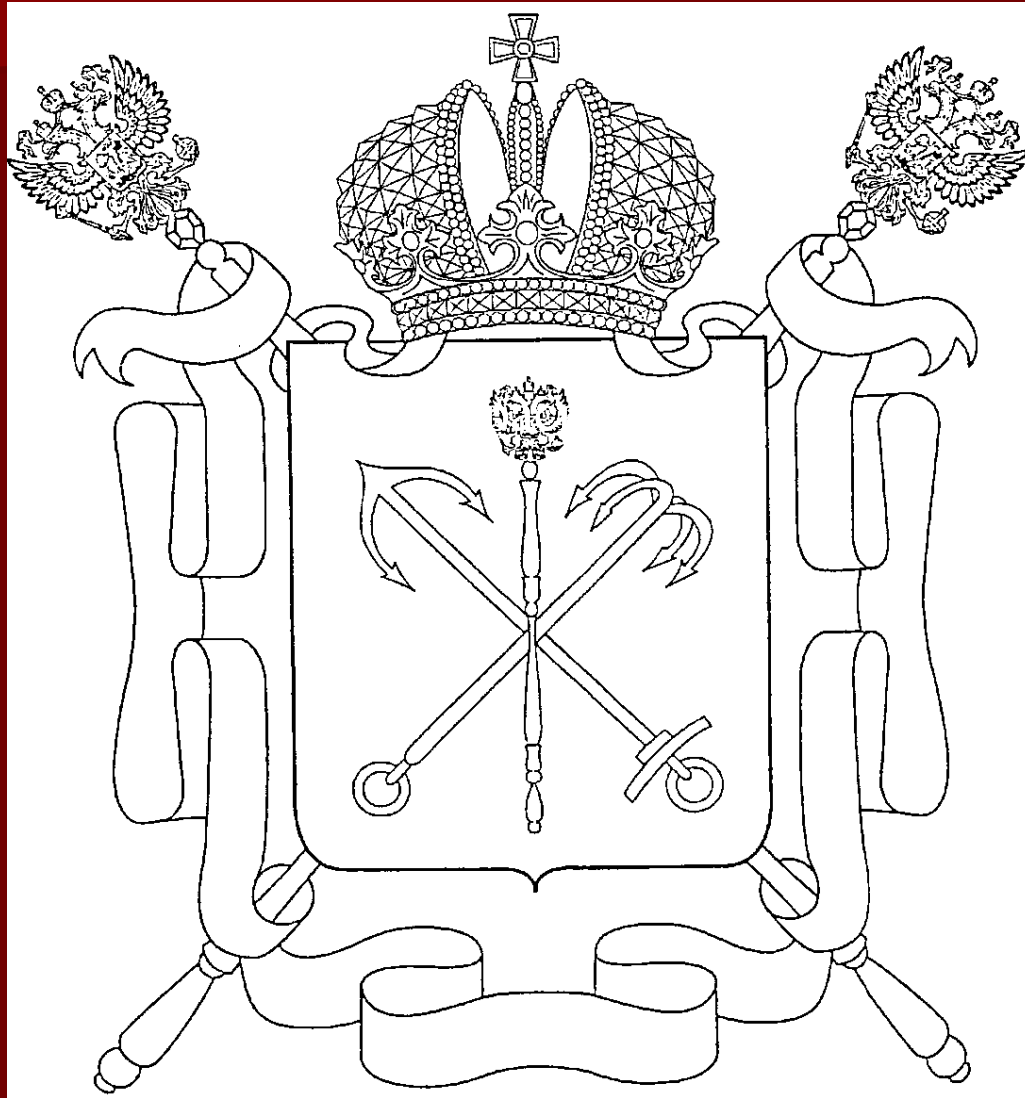

Раскрась герб