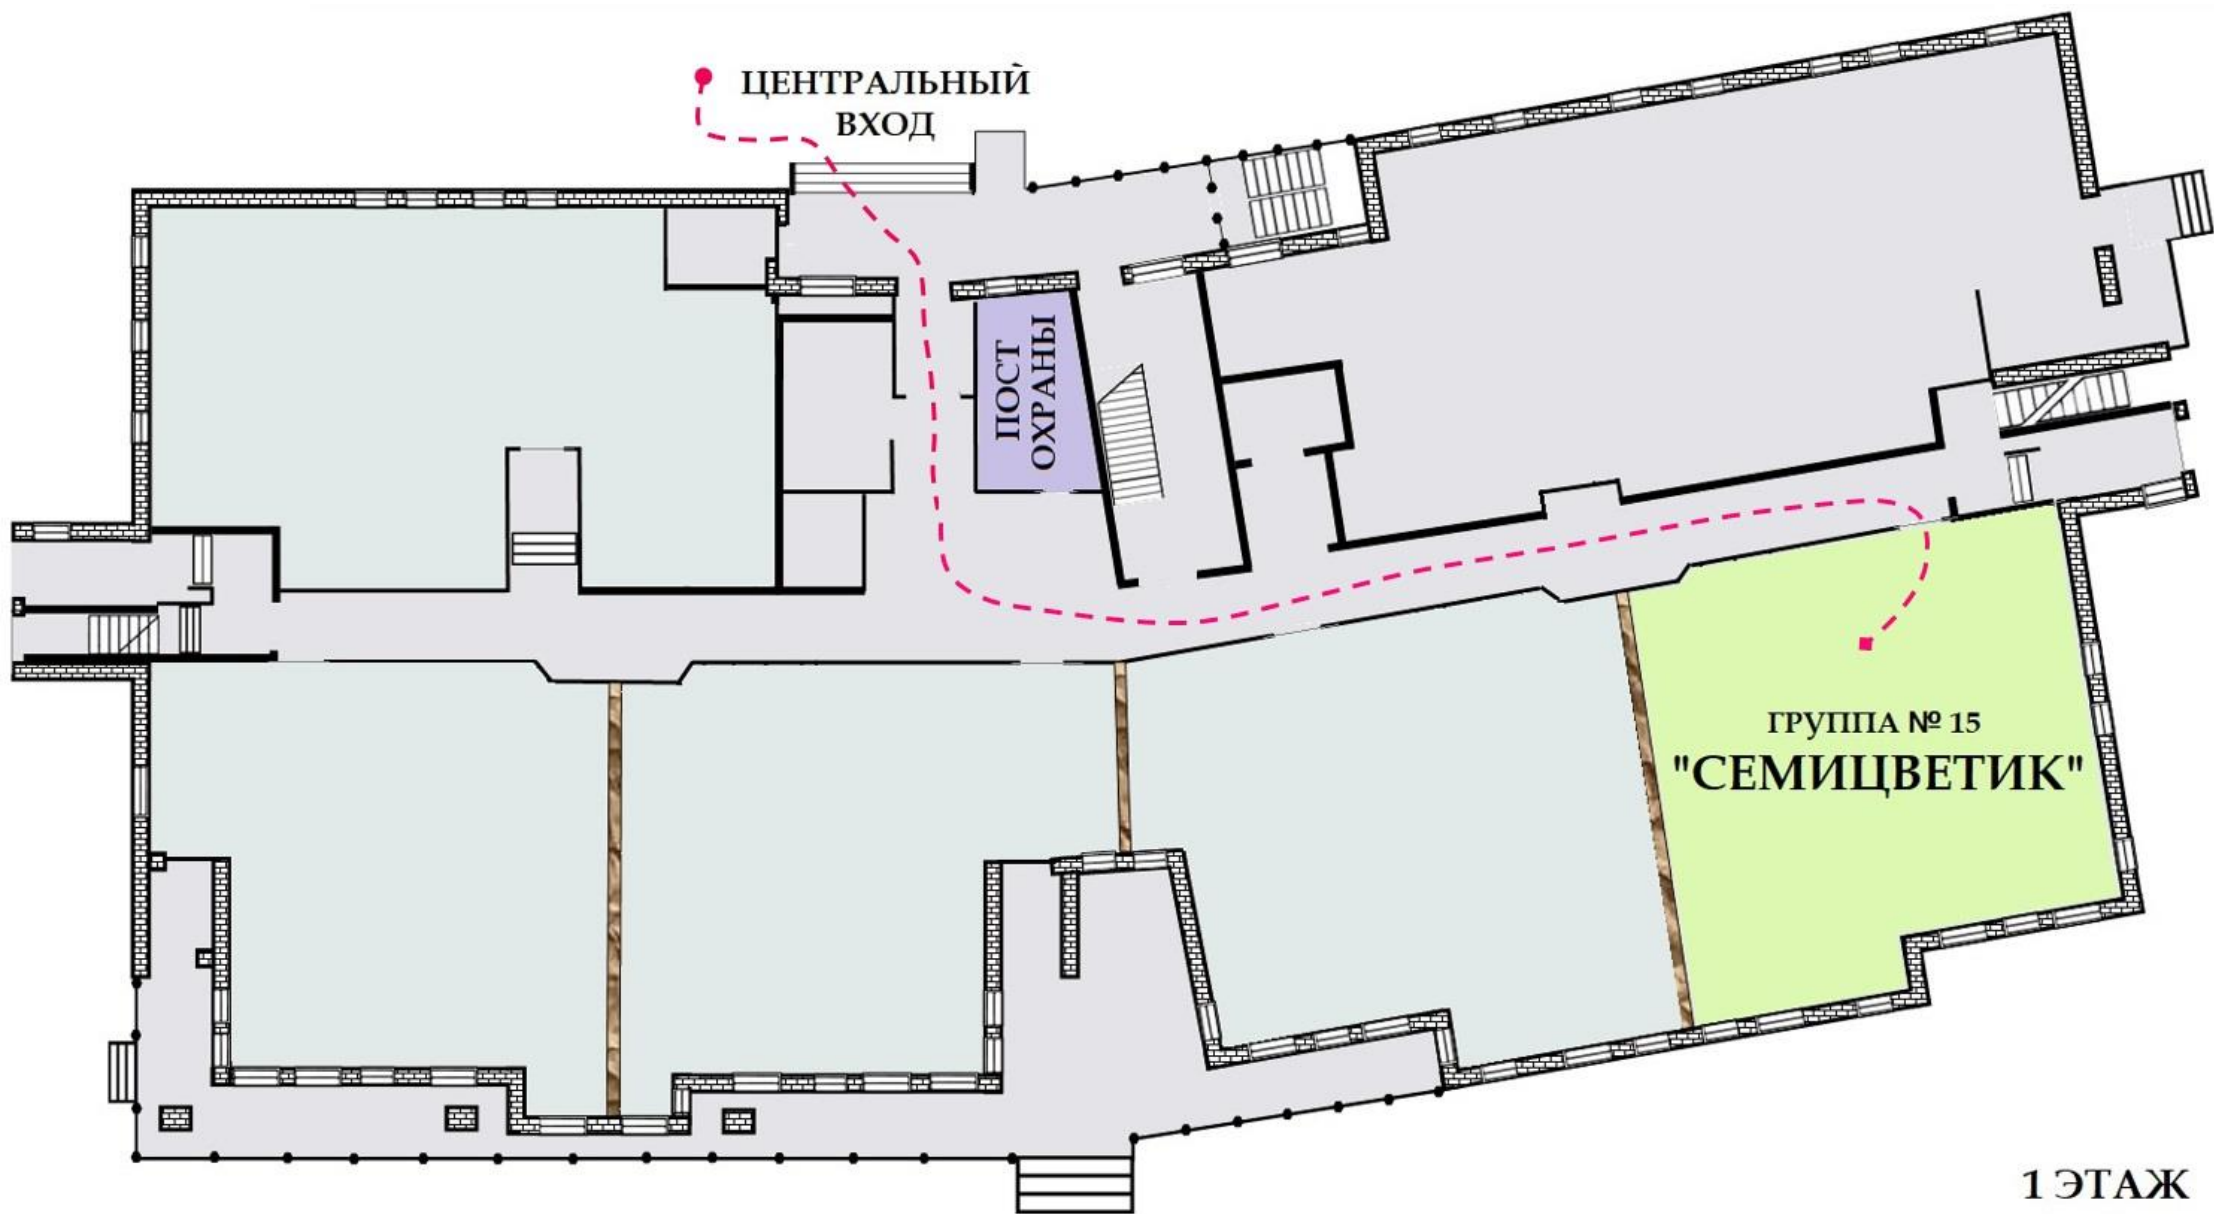

Кабинетные таблички существенно облегчают ориентирование в здании:

На каждом этаже размещены специальные указатели, информирующие о выходе из здания:

При входе в учреждение и на первом этаже имеются указатели навигации для обучающихся с ограниченными возможностями здоровья:

ЭТАЖ	ПОМЕЩЕНИЕ
1 ЭТАЖ	Группа «Звездочка»
	Группа «Лучики»
	Группа «Семицветик»
	Группа «Солнышко»
	Бассейн
	Зона отдыха (ожидания)
	Туалет (санитарная комната) для людей МГН
2 ЭТАЖ	Группа «Волшебники»
	Группа «Затейники»
	Группа «Изобретатели»
	Группа «Мечтатели»
	Зона отдыха (ожидания)
	Кабинет заведующего
	Кабинет логопеда
	Кабинет психолога
Кабинет секретаря	
Методический кабинет	
Музей	
Музыкальный зал	
3 ЭТАЖ	Группа «Знайки»
	Группа «Фантазеры»
	Зона отдыха (ожидания)
	Физкультурный зал

ЦЕНТРАЛЬНЫЙ
ВХОД

ПОСТ
ОХРАНЫ

ГРУППА № 14
"ЗВЁЗДОЧКА"

1 ЭТАЖ

ЦЕНТРАЛЬНЫЙ
ВХОД

ПОСТ
ОХРАНЫ

ГРУППА № 12
"СОЛНЫШКО"

1 ЭТАЖ

ЦЕНТРАЛЬНЫЙ
ВХОД

МУЗЫКАЛЬНЫЙ
ЗАЛ

2 ЭТАЖ