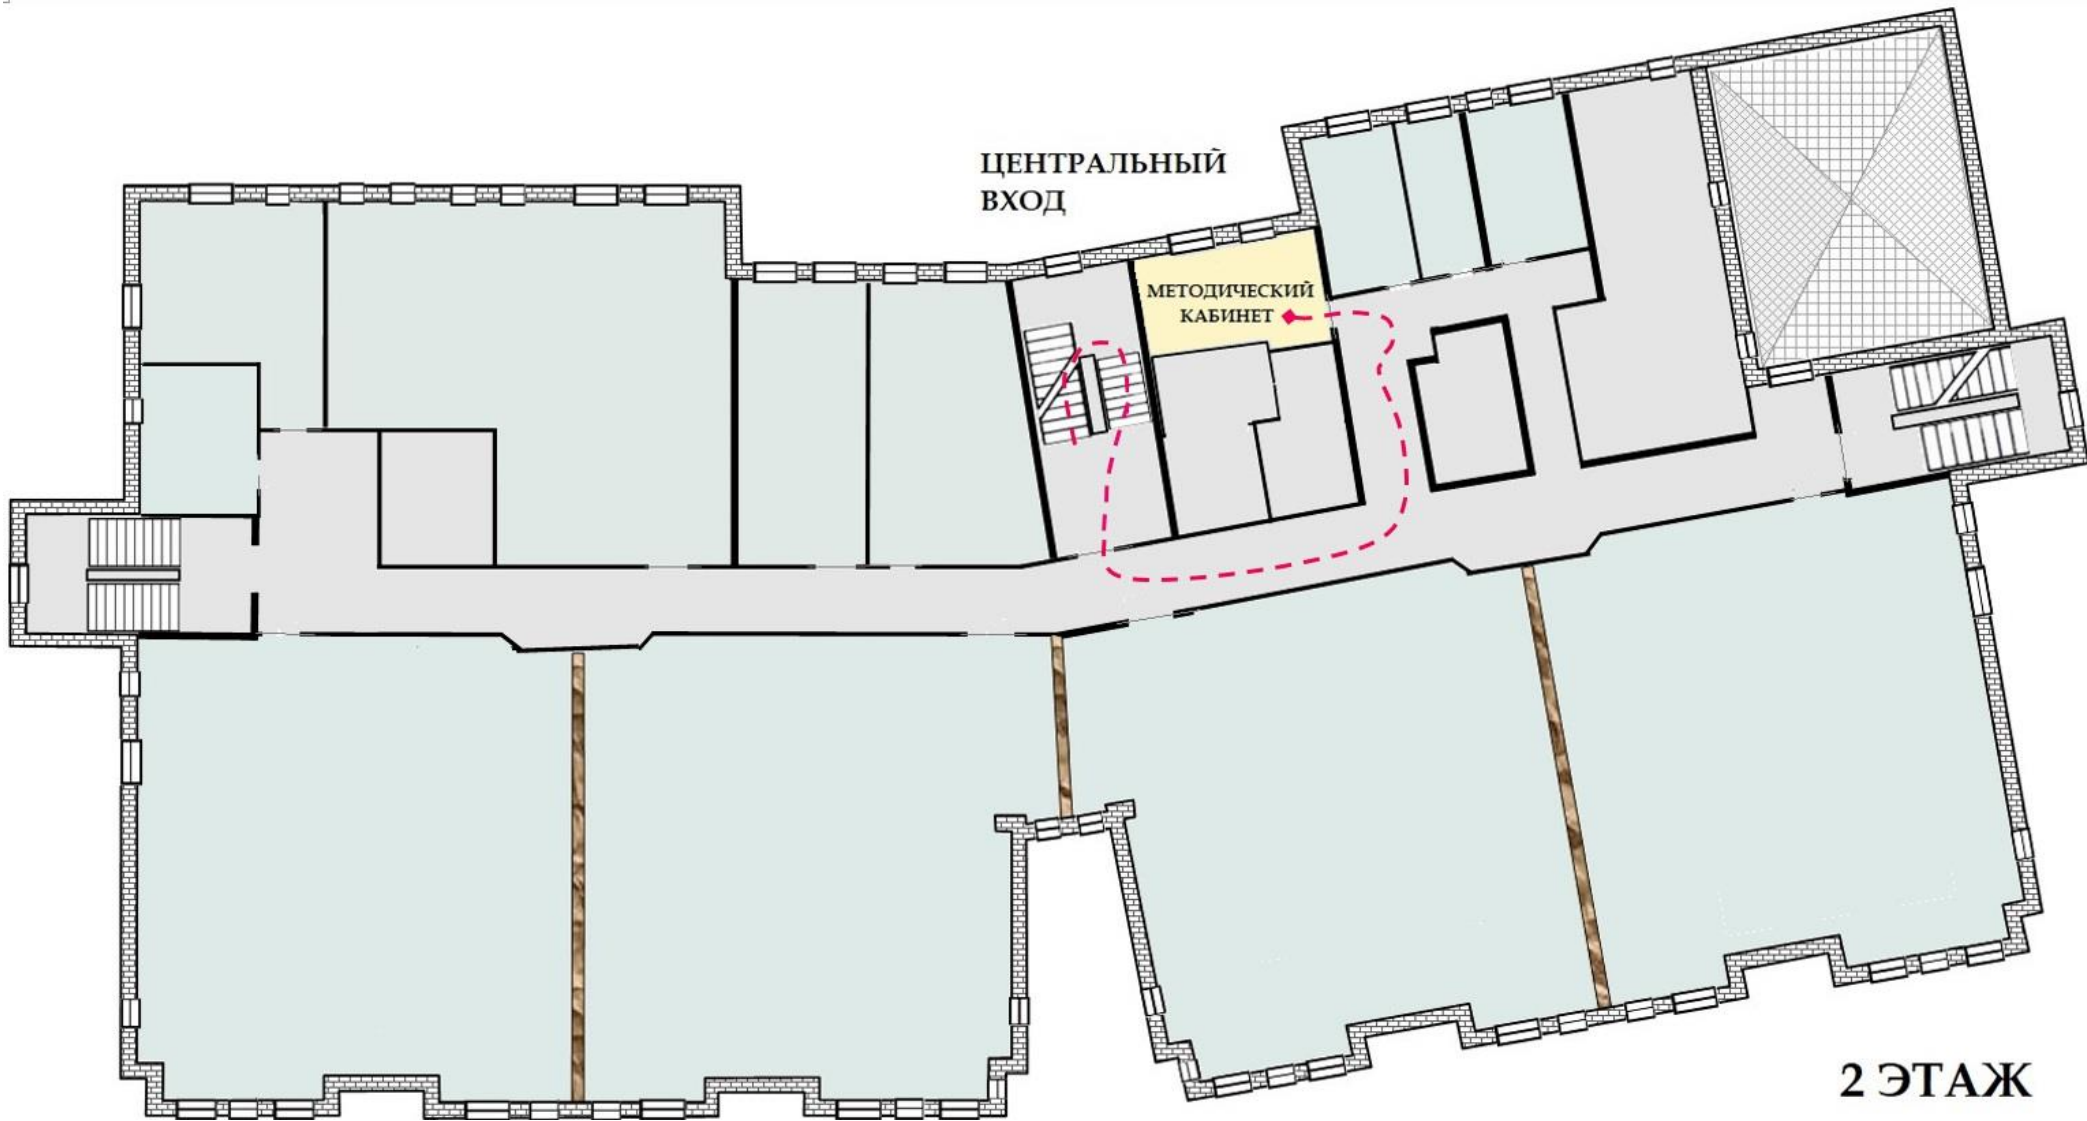

Кабинетные таблички существенно облегчают ориентирование в здании:

На каждом этаже размещены специальные указатели, информирующие о выходе из здания:

При входе в учреждение и на первом этаже имеются указатели навигации для обучающихся с ограниченными возможностями здоровья:

ЭТАЖ	ПОМЕЩЕНИЕ
1 ЭТАЖ	Группа «Звездочка»
	Группа «Лучики»
	Группа «Семицветик»
	Группа «Солнышко»
	Бассейн
	Зона отдыха (ожидания)
	Туалет (санитарная комната) для людей МГН
2 ЭТАЖ	Группа «Волшебники»
	Группа «Затейники»
	Группа «Изобретатели»
	Группа «Мечтатели»
	Зона отдыха (ожидания)
	Кабинет заведующего
	Кабинет логопеда
	Кабинет психолога
Кабинет секретаря	
Методический кабинет	
Музей	
Музыкальный зал	
3 ЭТАЖ	Группа «Знайки»
	Группа «Фантазеры»
	Зона отдыха (ожидания)
	Физкультурный зал

ЦЕНТРАЛЬНЫЙ
ВХОД

ПОСТ
ОХРАНЫ

ГРУППА № 14
"ЗВЁЗДОЧКА"

1 ЭТАЖ

ЦЕНТРАЛЬНЫЙ
ВХОД

ПОСТ
ОХРАНЫ

ГРУППА № 12
"СОЛНЫШКО"

1 ЭТАЖ

ЦЕНТРАЛЬНЫЙ
ВХОД

МУЗЫКАЛЬНЫЙ
ЗАЛ

2 ЭТАЖ