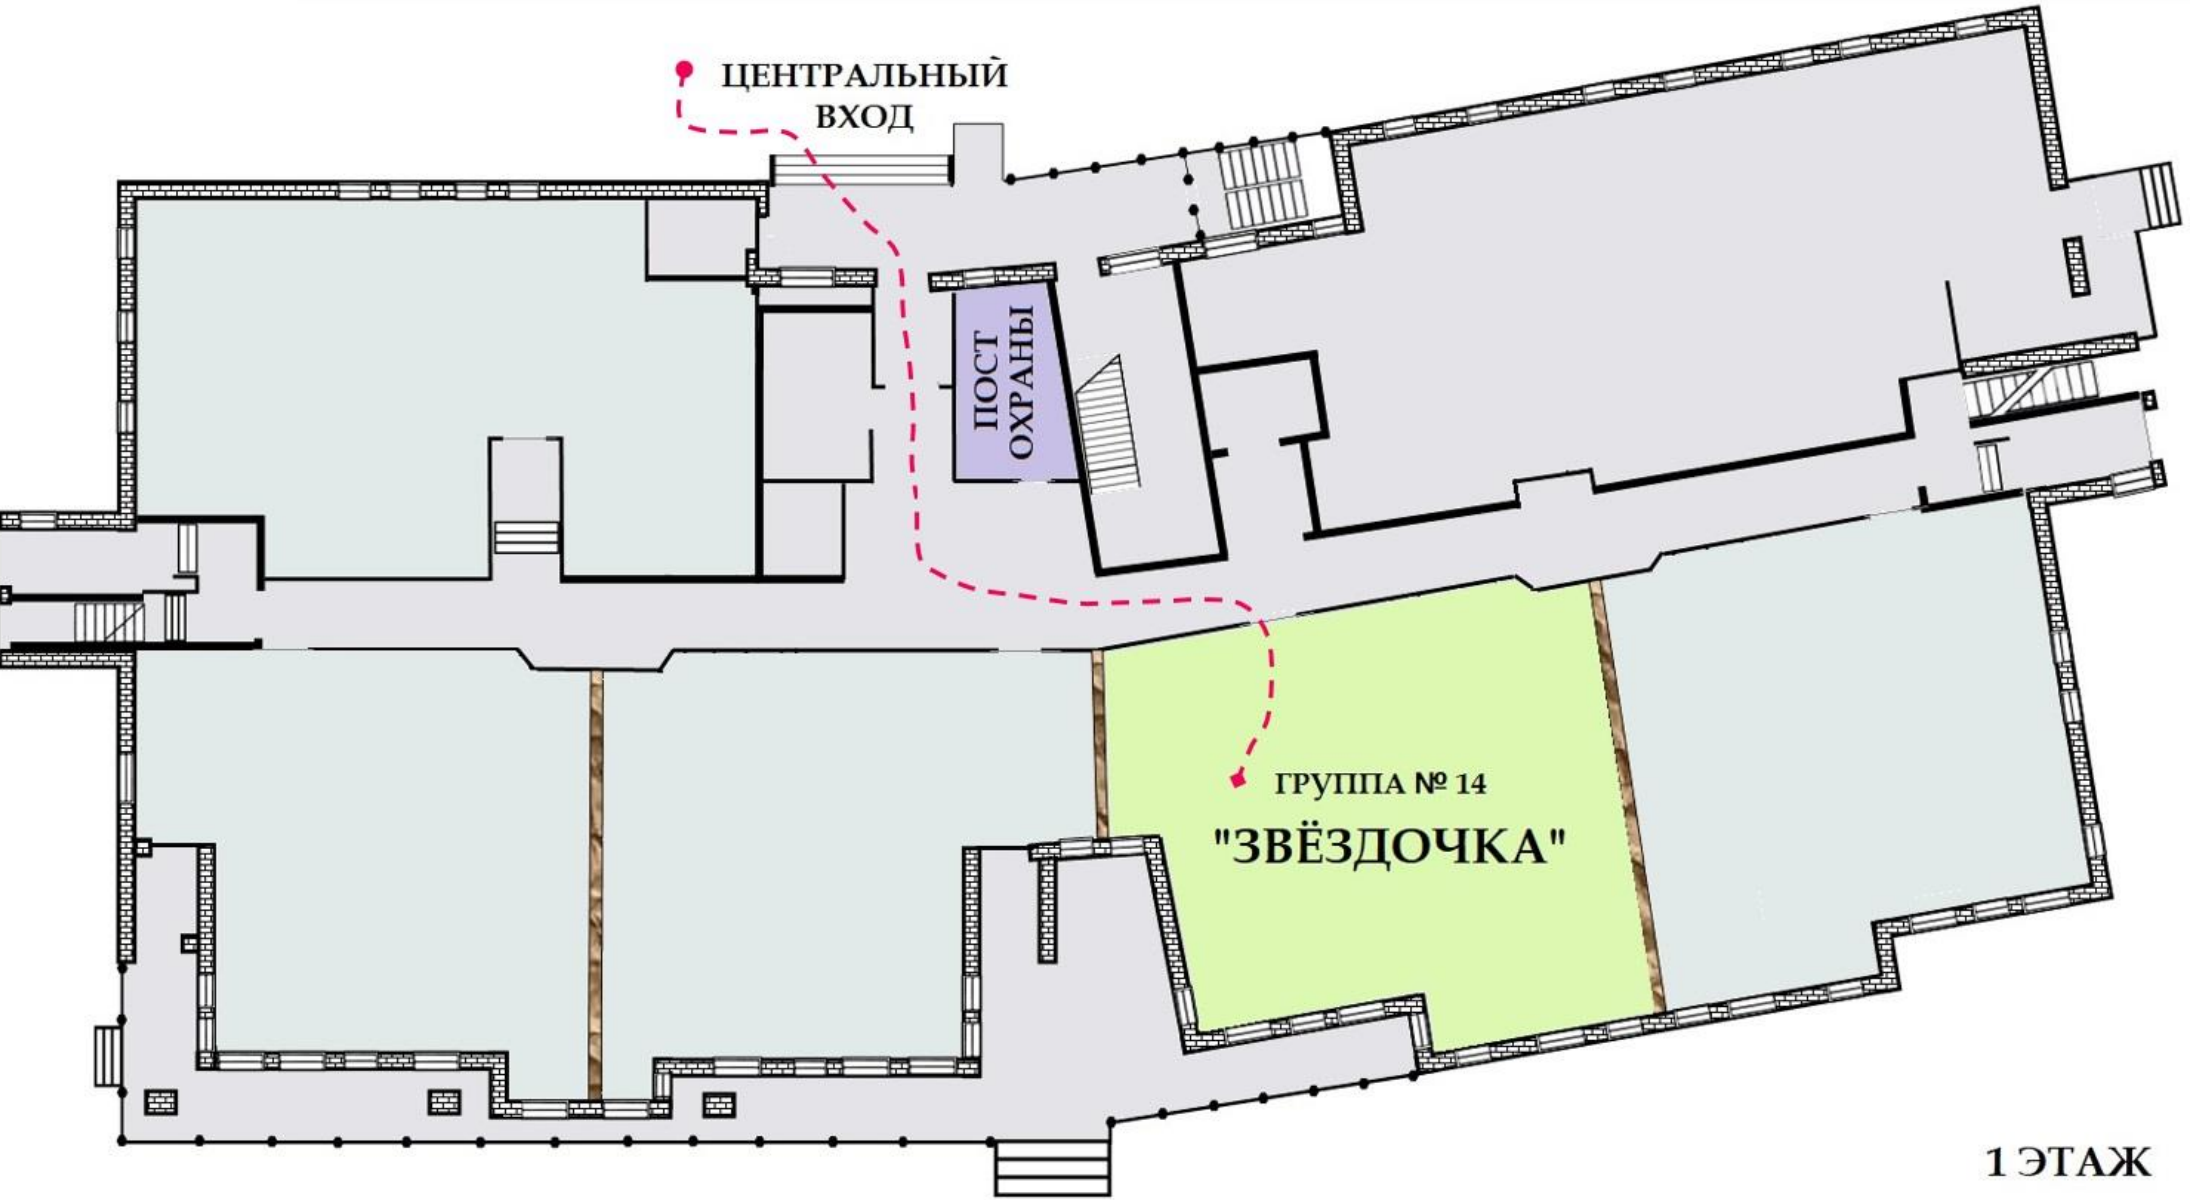

ЦЕНТРАЛЬНЫЙ
ВХОД

ПОСТ
ОХРАНЫ

ГРУППА № 14
"ЗВЁЗДОЧКА"

1 ЭТАЖ