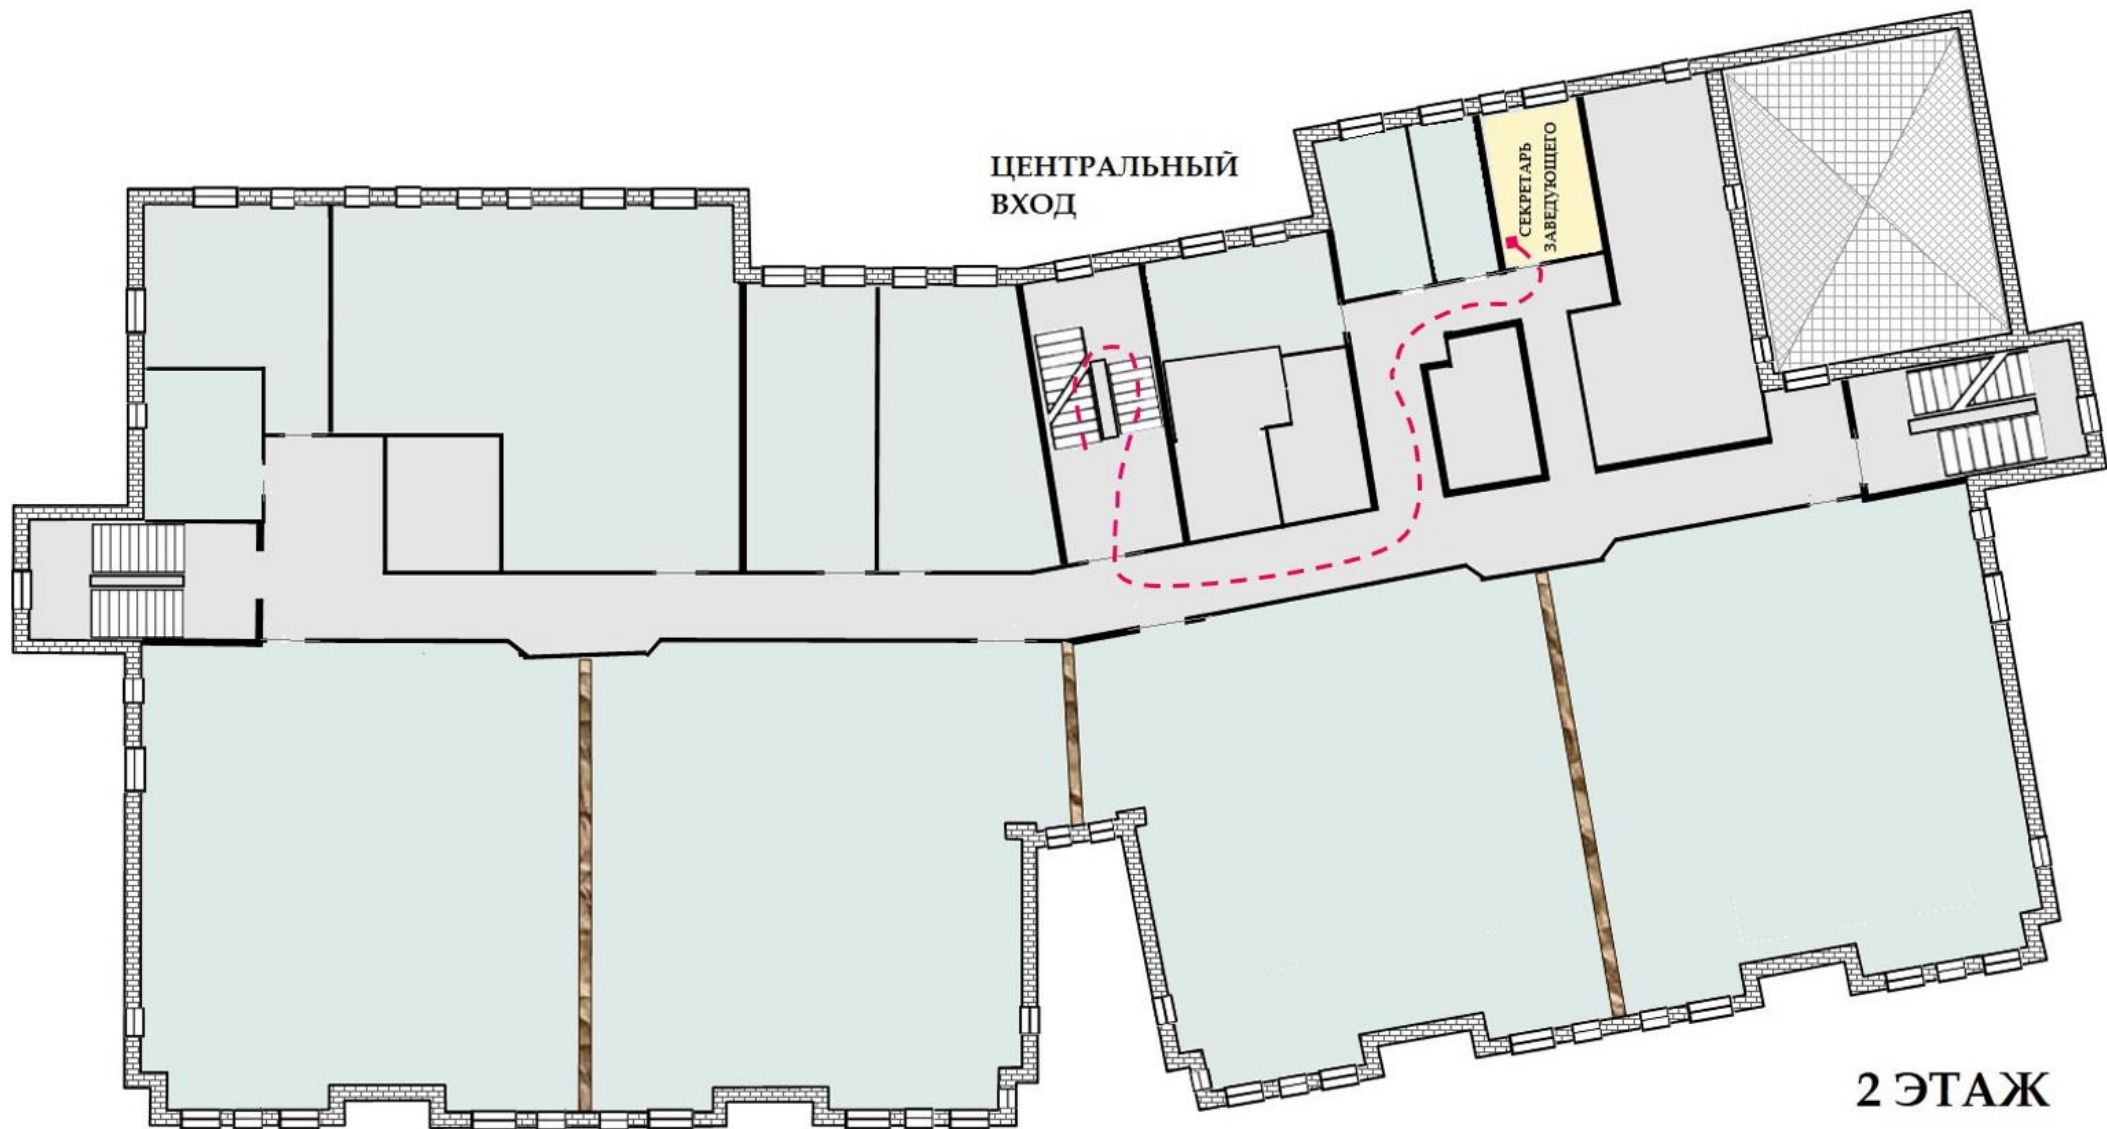

Кабинетные таблички существенно облегчают ориентирование в здании:

На каждом этаже размещены специальные указатели, информирующие о выходе из здания:

При входе в учреждение и на первом этаже имеются указатели навигации для обучающихся с ограниченными возможностями здоровья:

ЭТАЖ	ПОМЕЩЕНИЕ
1 ЭТАЖ	Группа «Звездочка»
	Группа «Лучики»
	Группа «Семицветик»
	Группа «Солнышко»
	Бассейн
	Зона отдыха (ожидания)
	Туалет (санитарная комната) для людей МГН
2 ЭТАЖ	Группа «Волшебники»
	Группа «Затейники»
	Группа «Изобретатели»
	Группа «Мечтатели»
	Зона отдыха (ожидания)
	Кабинет заведующего
	Кабинет логопеда
	Кабинет психолога
Кабинет секретаря	
Методический кабинет	
Музей	
Музыкальный зал	
3 ЭТАЖ	Группа «Знайки»
	Группа «Фантазеры»
	Зона отдыха (ожидания)
	Физкультурный зал

ЦЕНТРАЛЬНЫЙ
ВХОД

ПОСТ
ОХРАНЫ

ГРУППА № 14
"ЗВЁЗДОЧКА"

1 ЭТАЖ

ЦЕНТРАЛЬНЫЙ
ВХОД

ПОСТ
ОХРАНЫ

ГРУППА № 12
"СОЛНЫШКО"

1 ЭТАЖ

ЦЕНТРАЛЬНЫЙ
ВХОД

МУЗЫКАЛЬНЫЙ
ЗАЛ

2 ЭТАЖ