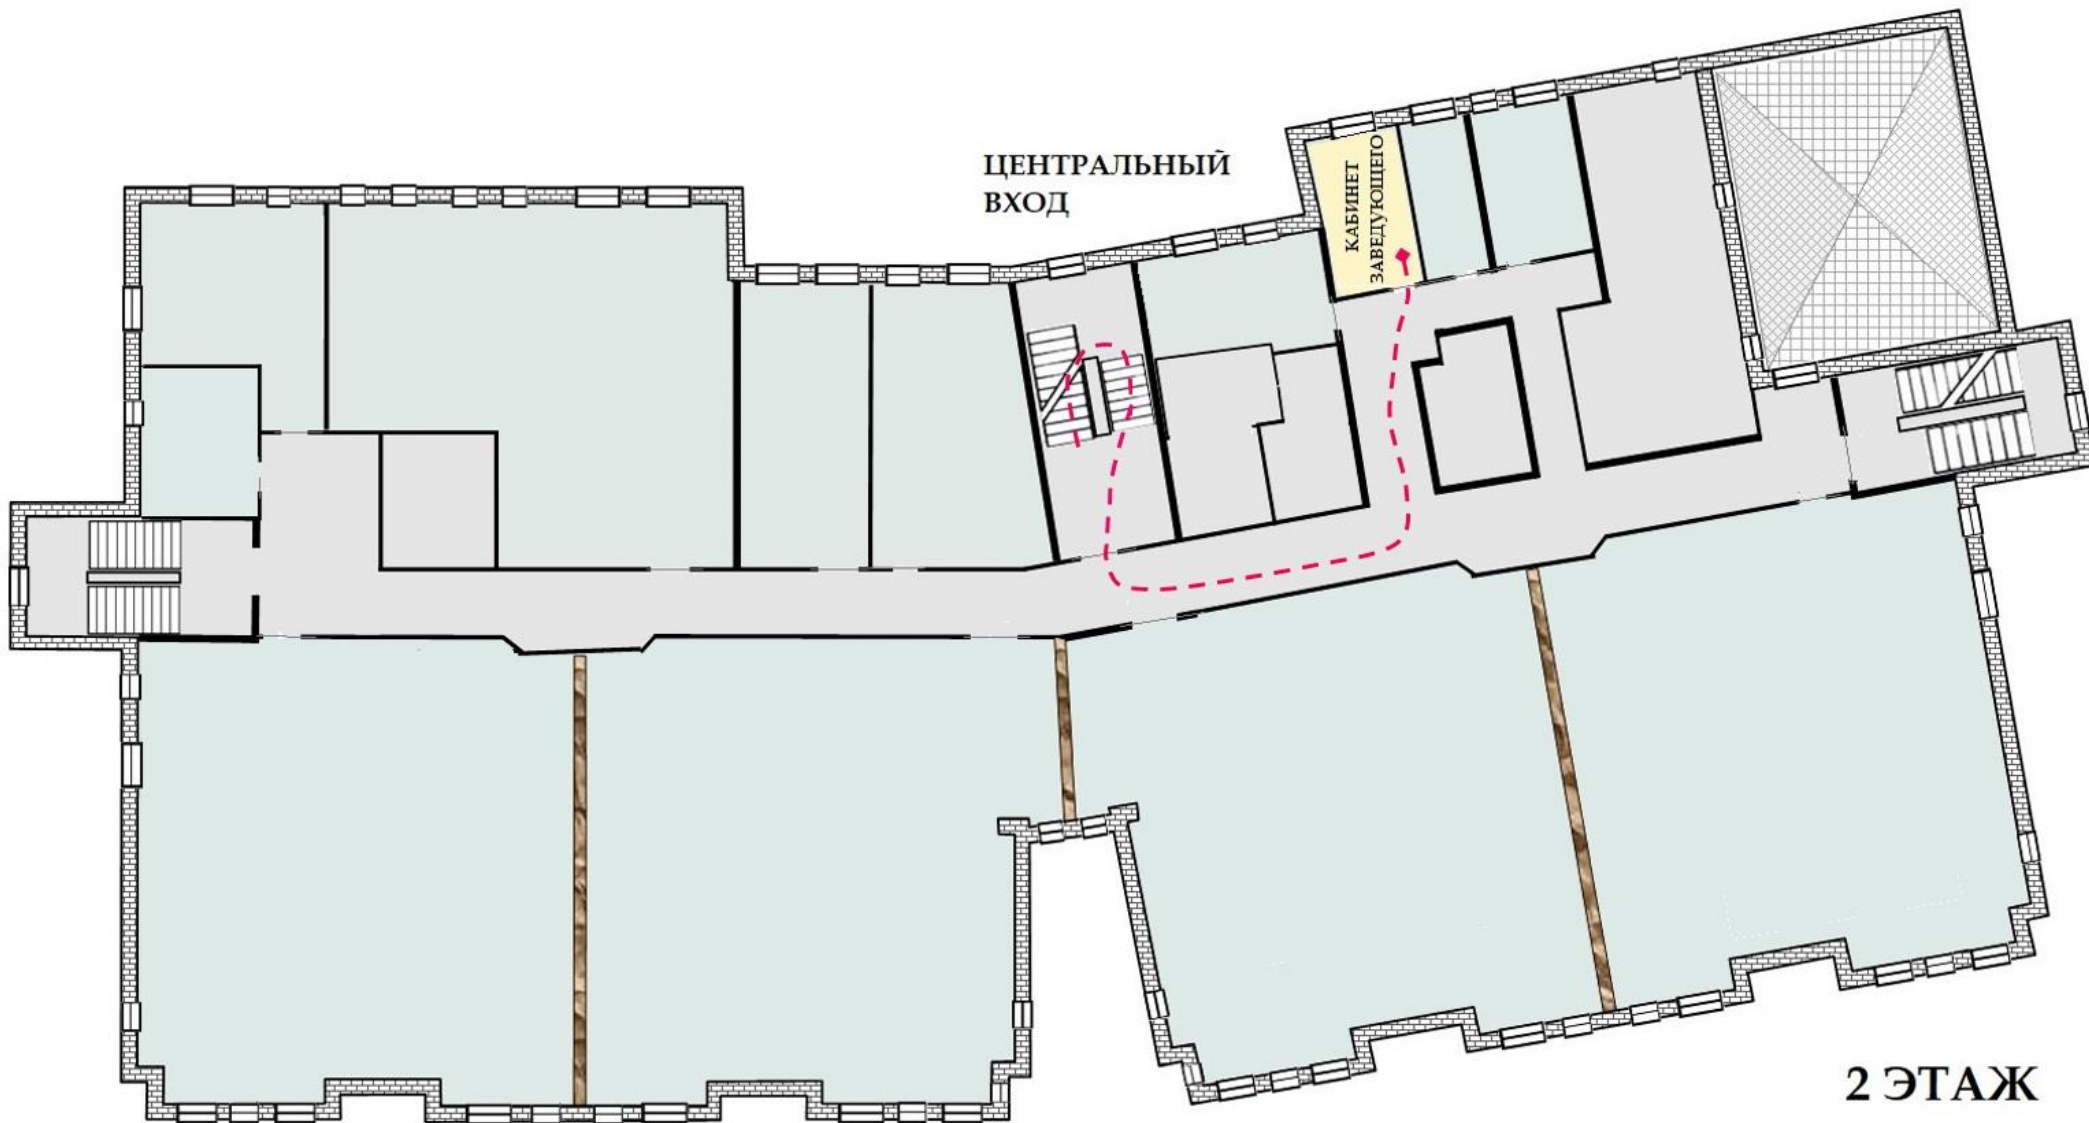

ЭТАЖ	ПОМЕЩЕНИЕ
1 ЭТАЖ	Группа «Звездочка»
	Группа «Лучики»
	Группа «Семицветик»
	Группа «Солнышко»
	Бассейн
	Зона отдыха (ожидания)
	Туалет (санитарная комната) для людей МГН
2 ЭТАЖ	Группа «Волшебники»
	Группа «Затейники»
	Группа «Изобретатели»
	Группа «Мечтатели»
	Зона отдыха (ожидания)
	Кабинет заведующего
	Кабинет логопеда
	Кабинет психолога
Кабинет секретаря	
Методический кабинет	
Музей	
Музыкальный зал	
3 ЭТАЖ	Группа «Знайки»
	Группа «Фантазеры»
	Зона отдыха (ожидания)
	Физкультурный зал

ЦЕНТРАЛЬНЫЙ
ВХОД

ПОСТ
ОХРАНЫ

ГРУППА № 14
"ЗВЁЗДОЧКА"

1 ЭТАЖ

ЦЕНТРАЛЬНЫЙ
ВХОД

ПОСТ
ОХРАНЫ

ГРУППА № 12
"СОЛНЫШКО"

1 ЭТАЖ

ЦЕНТРАЛЬНЫЙ
ВХОД

МУЗЫКАЛЬНЫЙ
ЗАЛ

2 ЭТАЖ