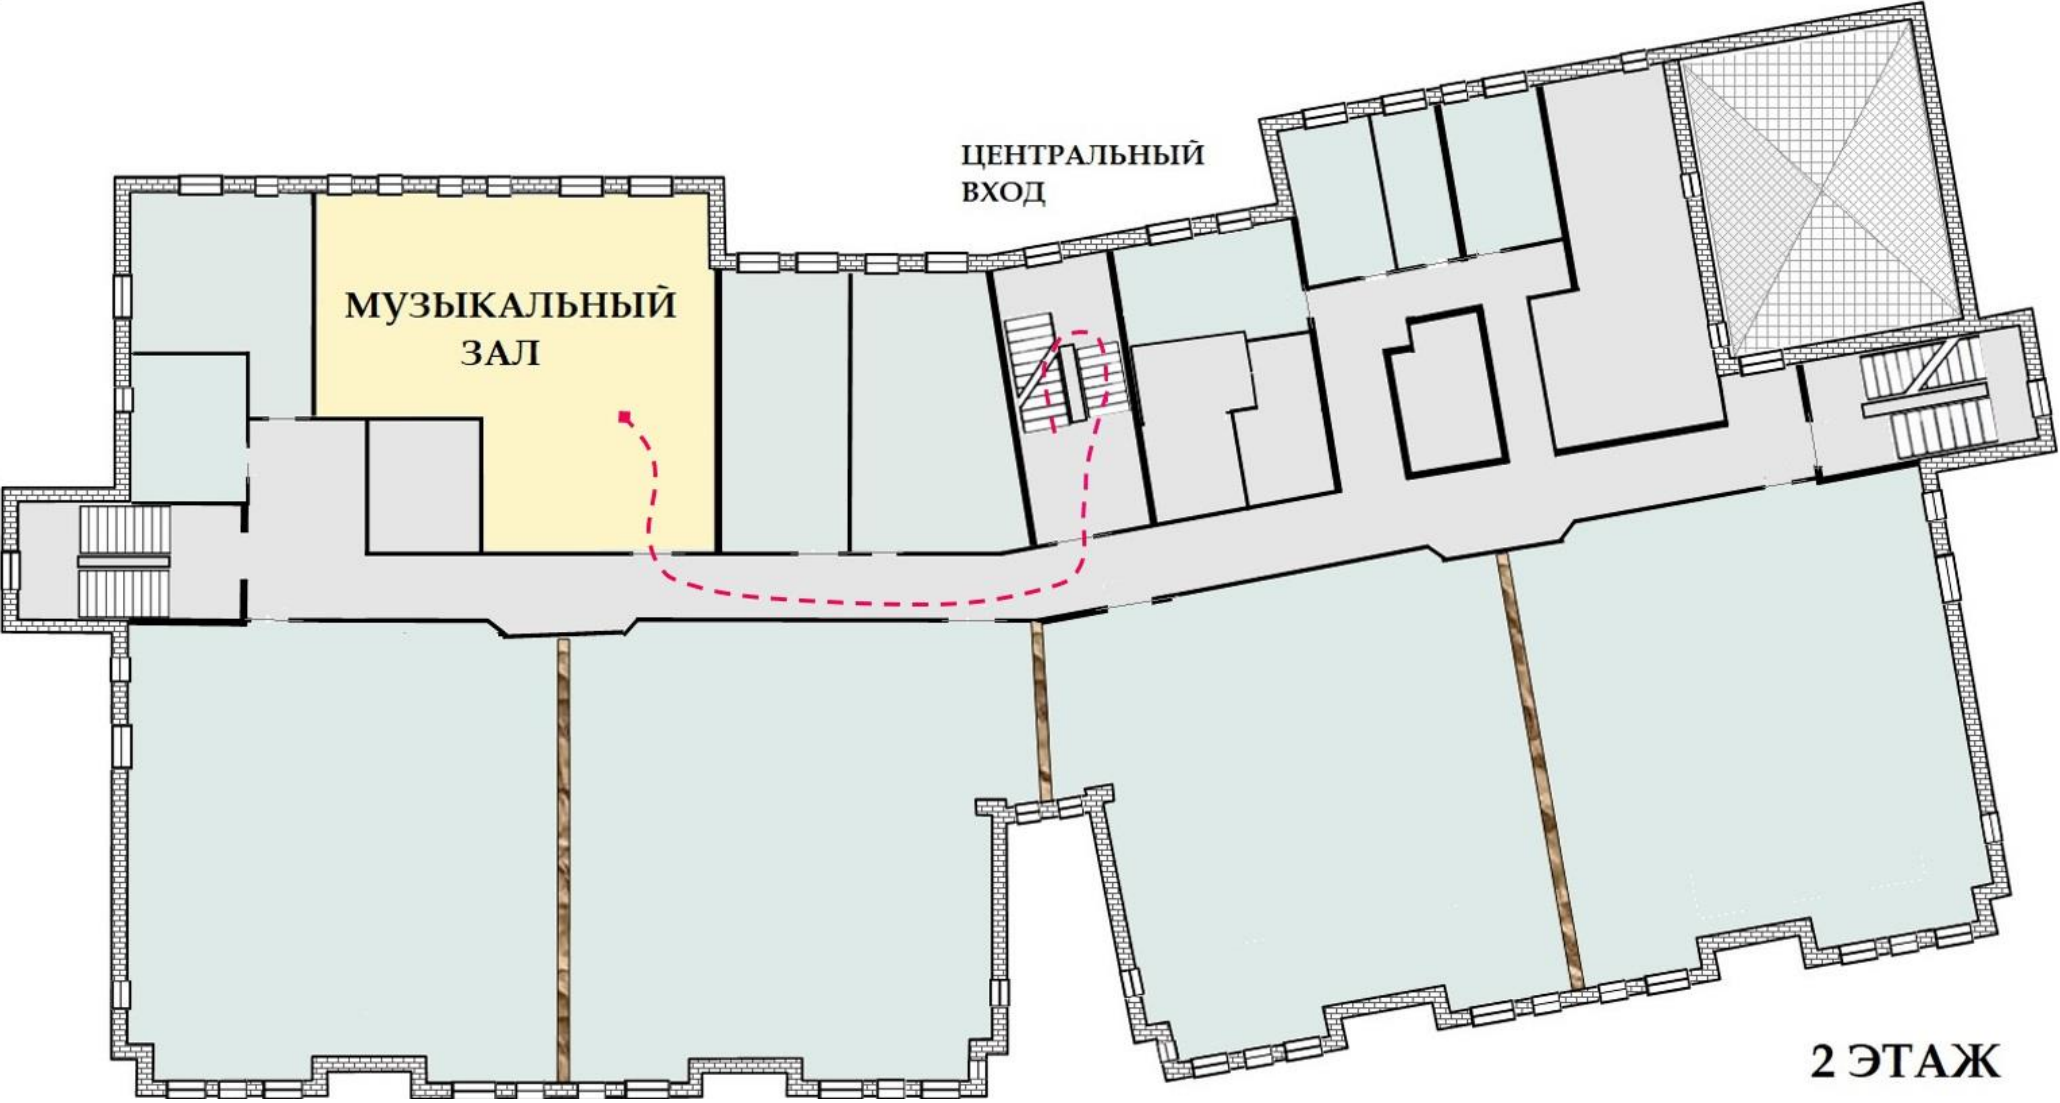

Кабинетные таблички существенно облегчают ориентирование в здании:

На каждом этаже размещены специальные указатели, информирующие о выходе из здания:

При входе в учреждение и на первом этаже имеются указатели навигации для обучающихся с ограниченными возможностями здоровья:

ЭТАЖ	ПОМЕЩЕНИЕ
1 ЭТАЖ	Группа «Звездочка»
	Группа «Лучики»
	Группа «Семицветик»
	Группа «Солнышко»
	Бассейн
	Зона отдыха (ожидания)
	Туалет (санитарная комната) для людей МГН
2 ЭТАЖ	Группа «Волшебники»
	Группа «Затейники»
	Группа «Изобретатели»
	Группа «Мечтатели»
	Зона отдыха (ожидания)
	Кабинет заведующего
	Кабинет логопеда
	Кабинет психолога
Кабинет секретаря	
Методический кабинет	
Музей	
Музыкальный зал	
3 ЭТАЖ	Группа «Знайки»
	Группа «Фантазеры»
	Зона отдыха (ожидания)
	Физкультурный зал

ЦЕНТРАЛЬНЫЙ
ВХОД

ПОСТ
ОХРАНЫ

ГРУППА № 14
"ЗВЁЗДОЧКА"

1 ЭТАЖ

ЦЕНТРАЛЬНЫЙ
ВХОД

ПОСТ
ОХРАНЫ

ГРУППА № 12
"СОЛНЫШКО"

1 ЭТАЖ

ЦЕНТРАЛЬНЫЙ
ВХОД

МУЗЫКАЛЬНЫЙ
ЗАЛ

2 ЭТАЖ