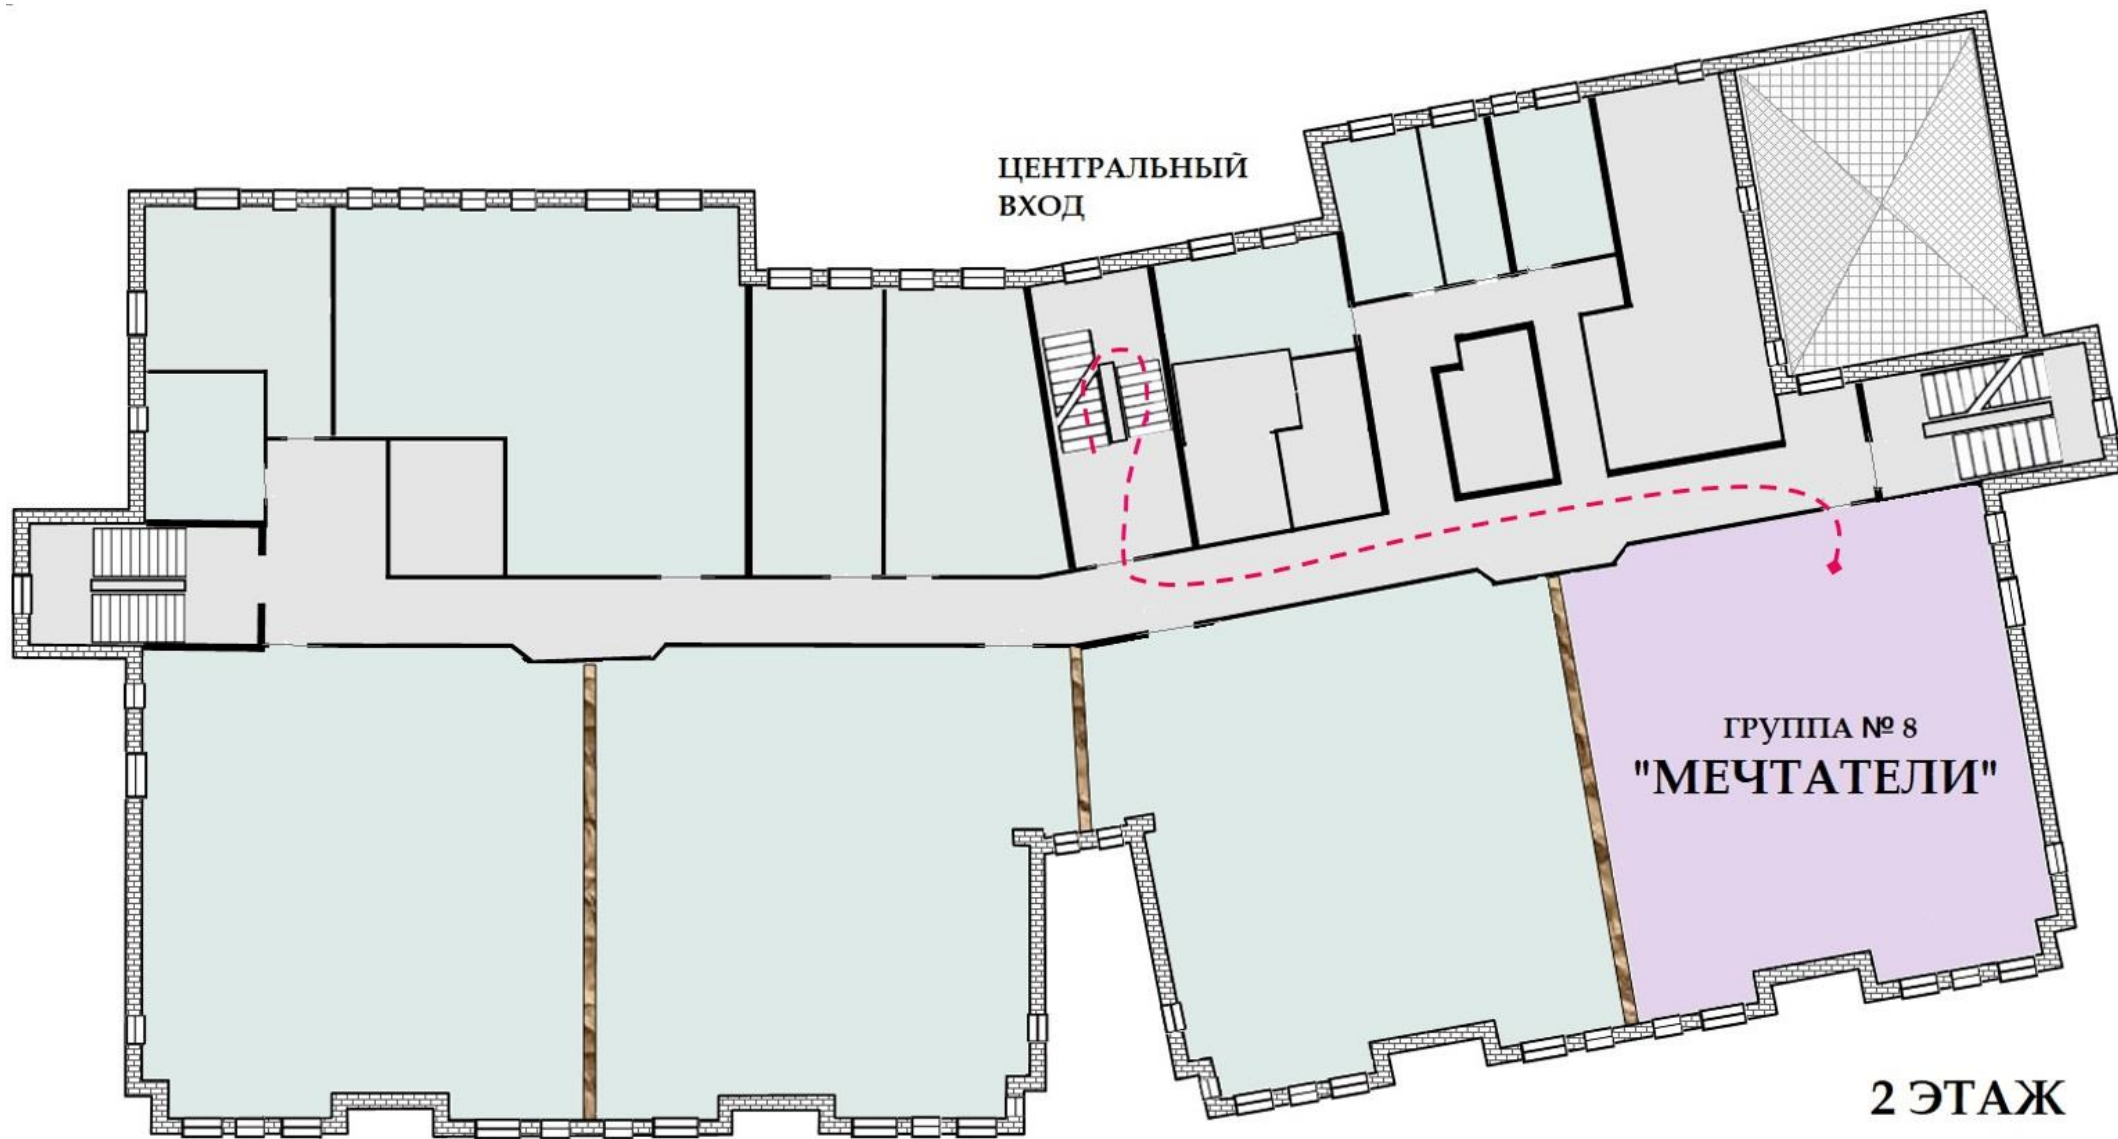

ЭТАЖ	ПОМЕЩЕНИЕ
1 ЭТАЖ	Группа «Звездочка»
	Группа «Лучики»
	Группа «Семицветик»
	Группа «Солнышко»
	Бассейн
	Зона отдыха (ожидания)
	Туалет (санитарная комната) для людей МГН
2 ЭТАЖ	Группа «Волшебники»
	Группа «Затейники»
	Группа «Изобретатели»
	Группа «Мечтатели»
	Зона отдыха (ожидания)
	Кабинет заведующего
	Кабинет логопеда
	Кабинет психолога
Кабинет секретаря	
Методический кабинет	
Музей	
Музыкальный зал	
3 ЭТАЖ	Группа «Знайки»
	Группа «Фантазеры»
	Зона отдыха (ожидания)
	Физкультурный зал

ЦЕНТРАЛЬНЫЙ
ВХОД

ПОСТ
ОХРАНЫ

ГРУППА № 14
"ЗВЁЗДОЧКА"

1 ЭТАЖ

ЦЕНТРАЛЬНЫЙ
ВХОД

ПОСТ
ОХРАНЫ

ГРУППА № 12
"СОЛНЫШКО"

1 ЭТАЖ

ЦЕНТРАЛЬНЫЙ
ВХОД

МУЗЫКАЛЬНЫЙ
ЗАЛ

2 ЭТАЖ