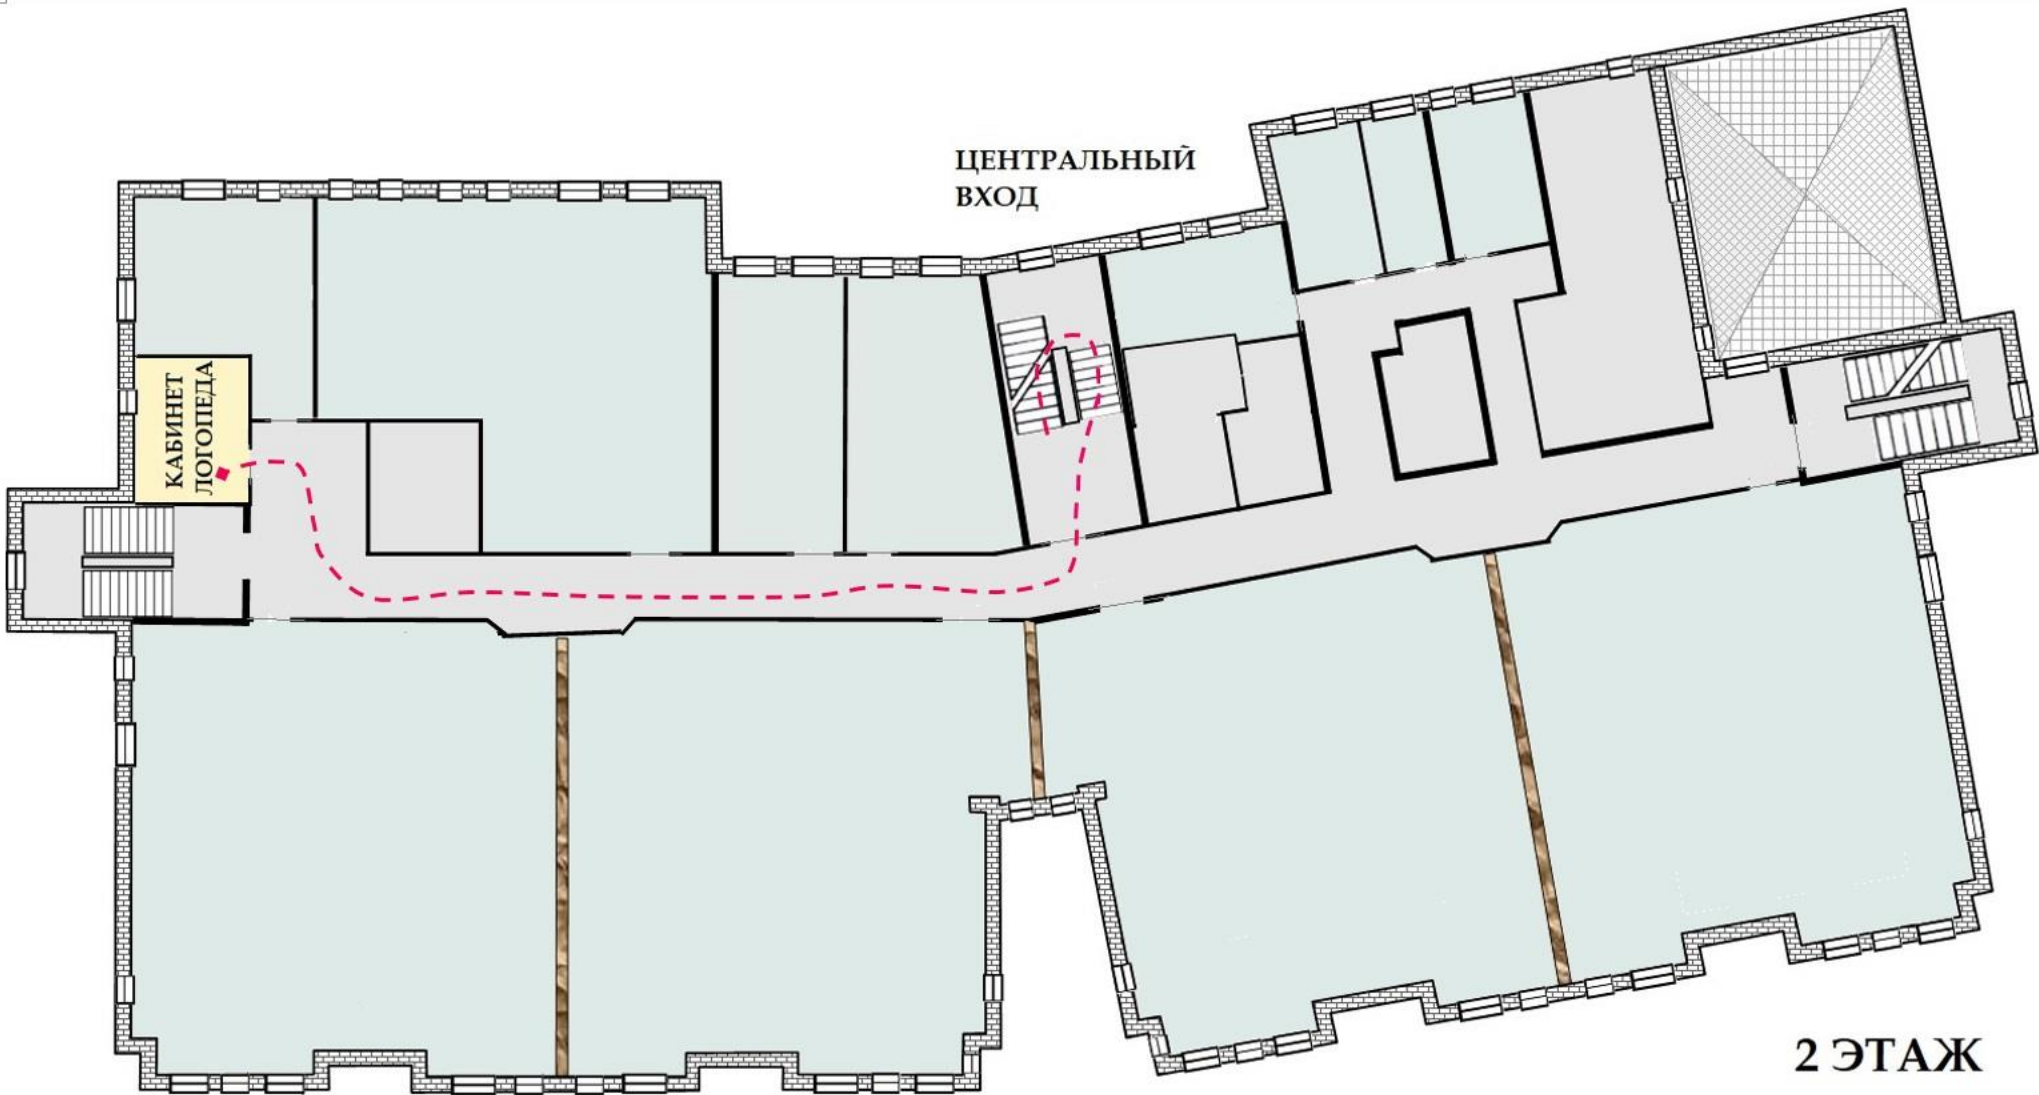

Кабинетные таблички существенно облегчают ориентирование в здании:

На каждом этаже размещены специальные указатели, информирующие о выходе из здания:

При входе в учреждение и на первом этаже имеются указатели навигации для обучающихся с ограниченными возможностями здоровья:

ЭТАЖ	ПОМЕЩЕНИЕ
1 ЭТАЖ	Группа «Звездочка»
	Группа «Лучики»
	Группа «Семицветик»
	Группа «Солнышко»
	Бассейн
	Зона отдыха (ожидания)
	Туалет (санитарная комната) для людей МГН
2 ЭТАЖ	Группа «Волшебники»
	Группа «Затейники»
	Группа «Изобретатели»
	Группа «Мечтатели»
	Зона отдыха (ожидания)
	Кабинет заведующего
	Кабинет логопеда
	Кабинет психолога
Кабинет секретаря	
Методический кабинет	
Музей	
Музыкальный зал	
3 ЭТАЖ	Группа «Знайки»
	Группа «Фантазеры»
	Зона отдыха (ожидания)
	Физкультурный зал

ЦЕНТРАЛЬНЫЙ
ВХОД

ПОСТ
ОХРАНЫ

ГРУППА № 14
"ЗВЁЗДОЧКА"

1 ЭТАЖ

ЦЕНТРАЛЬНЫЙ
ВХОД

ПОСТ
ОХРАНЫ

ГРУППА № 12
"СОЛНЫШКО"

1 ЭТАЖ

ЦЕНТРАЛЬНЫЙ
ВХОД

МУЗЫКАЛЬНЫЙ
ЗАЛ

2 ЭТАЖ