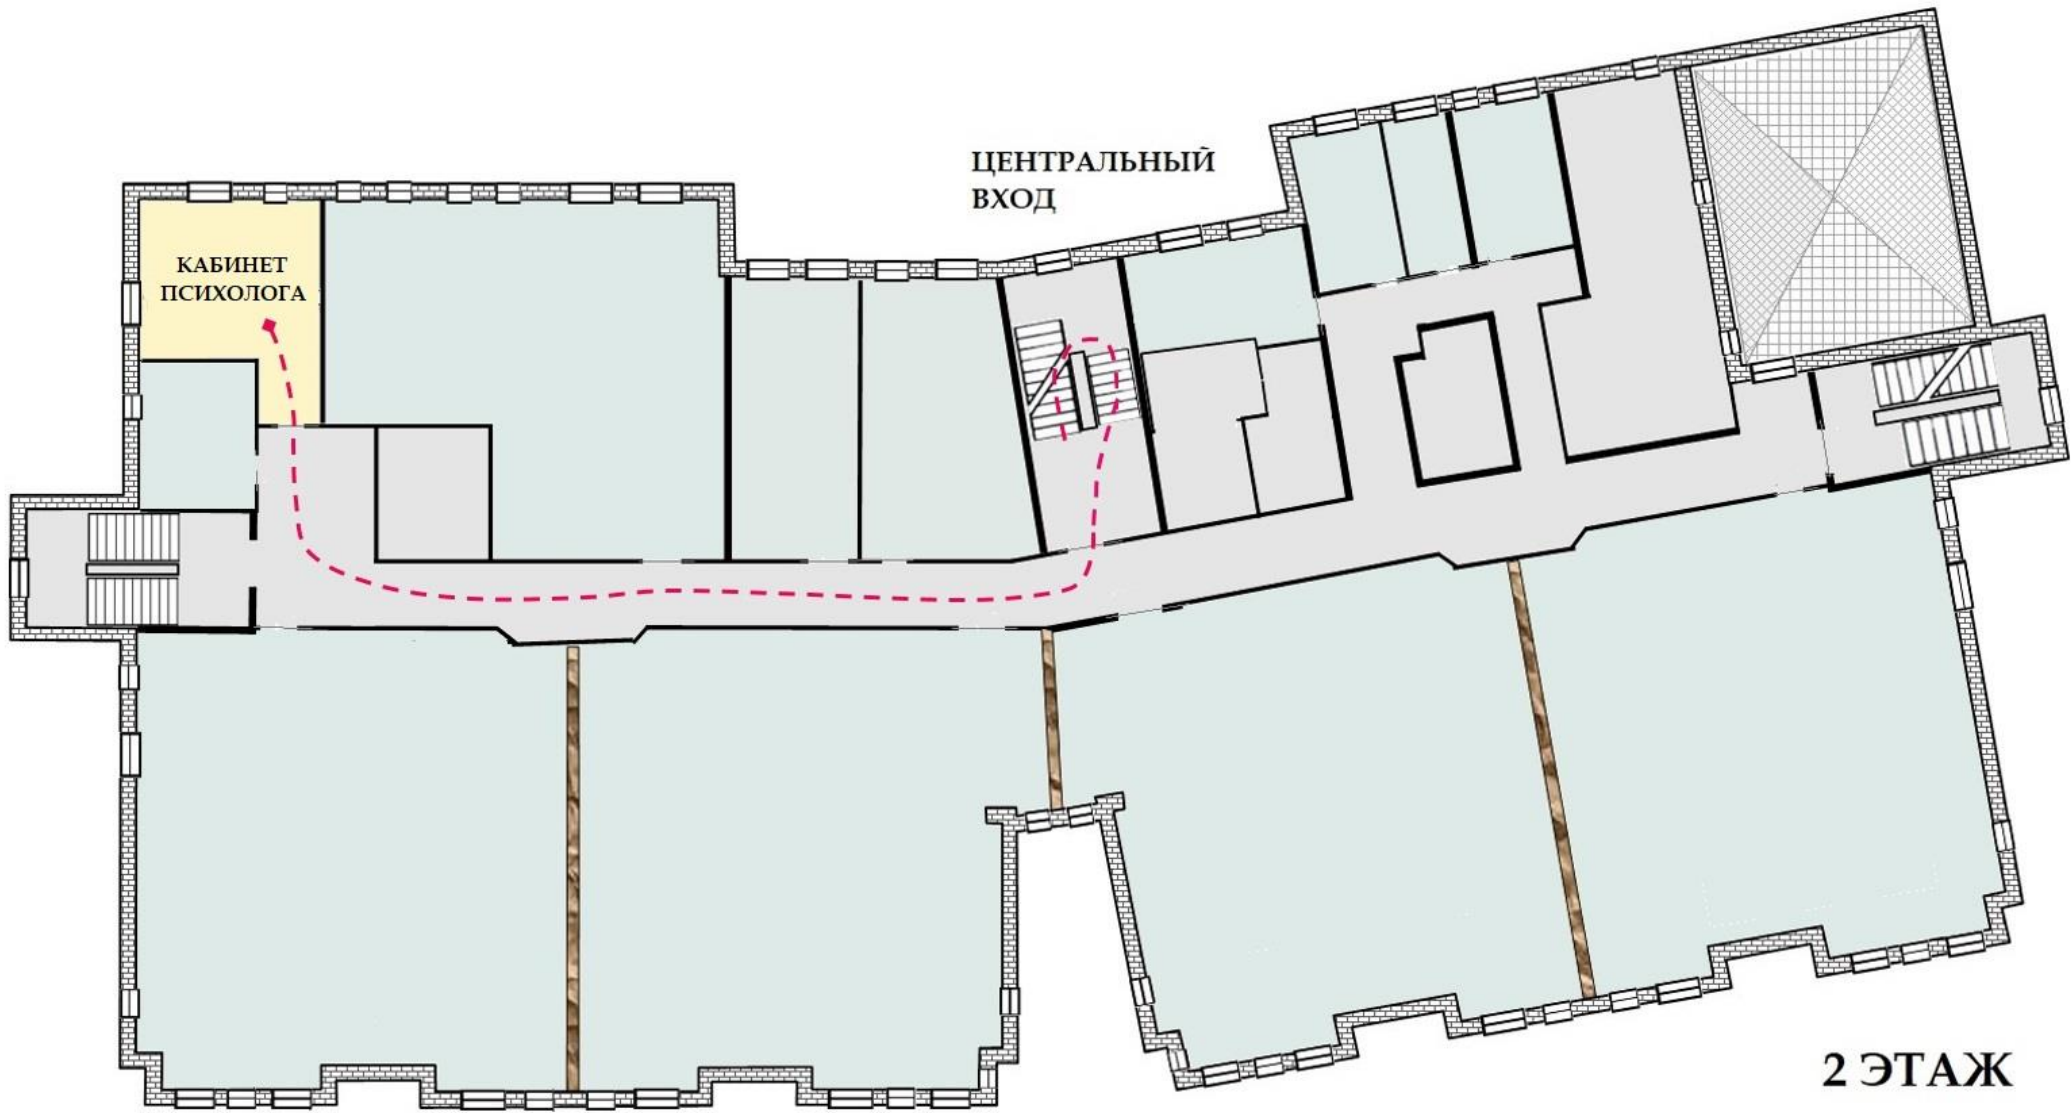

Кабинетные таблички существенно облегчают ориентирование в здании:

На каждом этаже размещены специальные указатели, информирующие о выходе из здания:

При входе в учреждение и на первом этаже имеются указатели навигации для обучающихся с ограниченными возможностями здоровья:

ЭТАЖ	ПОМЕЩЕНИЕ
1 ЭТАЖ	Группа «Звездочка»
	Группа «Лучики»
	Группа «Семицветик»
	Группа «Солнышко»
	Бассейн
	Зона отдыха (ожидания)
	Туалет (санитарная комната) для людей МГН
2 ЭТАЖ	Группа «Волшебники»
	Группа «Затейники»
	Группа «Изобретатели»
	Группа «Мечтатели»
	Зона отдыха (ожидания)
	Кабинет заведующего
	Кабинет логопеда
	Кабинет психолога
Кабинет секретаря	
Методический кабинет	
Музей	
Музыкальный зал	
3 ЭТАЖ	Группа «Знайки»
	Группа «Фантазеры»
	Зона отдыха (ожидания)
	Физкультурный зал

ЦЕНТРАЛЬНЫЙ
ВХОД

ПОСТ
ОХРАНЫ

ГРУППА № 14
"ЗВЁЗДОЧКА"

1 ЭТАЖ

ЦЕНТРАЛЬНЫЙ
ВХОД

ПОСТ
ОХРАНЫ

ГРУППА № 12
"СОЛНЫШКО"

1 ЭТАЖ

ЦЕНТРАЛЬНЫЙ
ВХОД

МУЗЫКАЛЬНЫЙ
ЗАЛ

2 ЭТАЖ