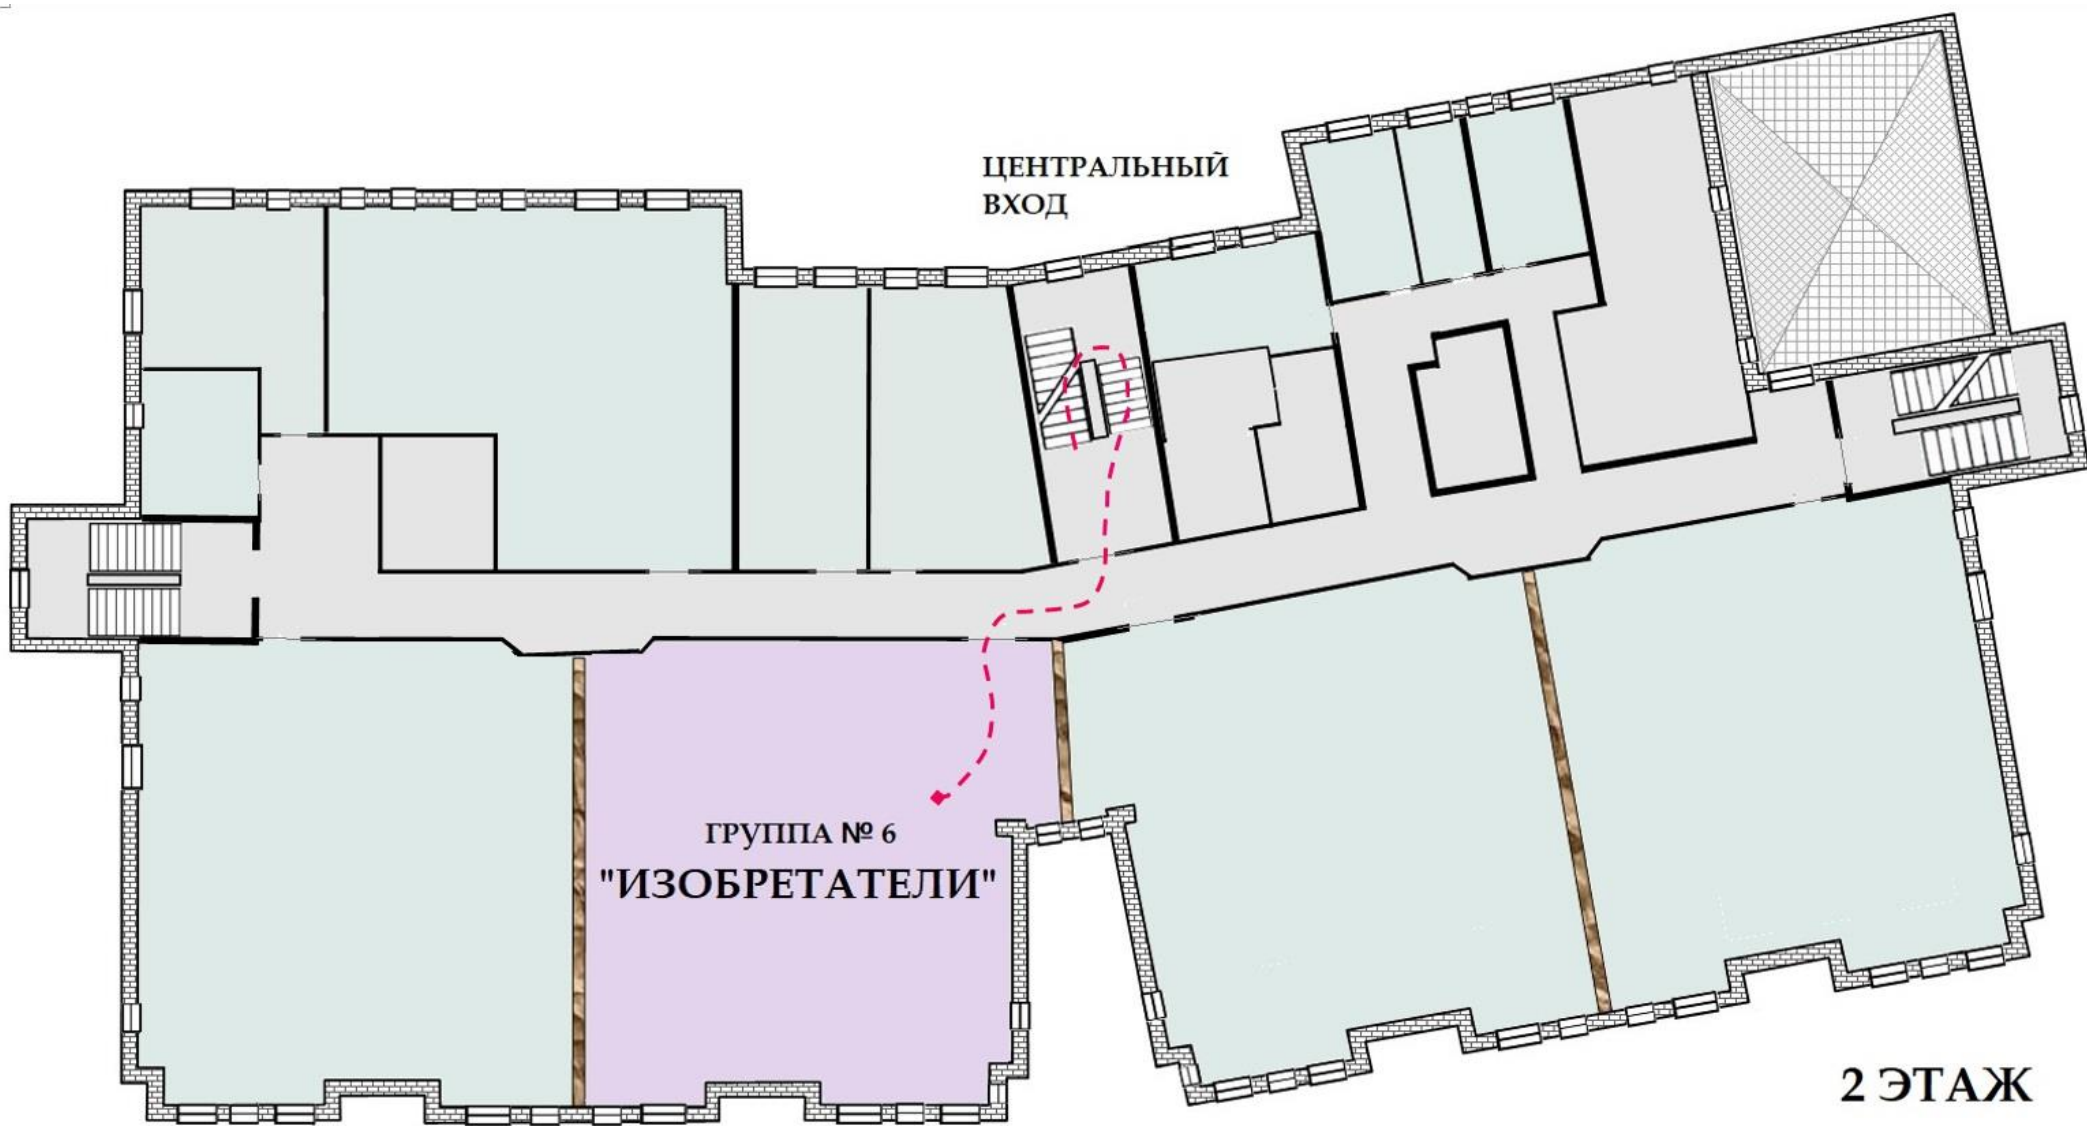

Кабинетные таблички существенно облегчают ориентирование в здании:

На каждом этаже размещены специальные указатели, информирующие о выходе из здания:

При входе в учреждение и на первом этаже имеются указатели навигации для обучающихся с ограниченными возможностями здоровья:

ЭТАЖ	ПОМЕЩЕНИЕ
1 ЭТАЖ	Группа «Звездочка»
	Группа «Лучики»
	Группа «Семицветик»
	Группа «Солнышко»
	Бассейн
	Зона отдыха (ожидания)
	Туалет (санитарная комната) для людей МГН
2 ЭТАЖ	Группа «Волшебники»
	Группа «Затейники»
	Группа «Изобретатели»
	Группа «Мечтатели»
	Зона отдыха (ожидания)
	Кабинет заведующего
	Кабинет логопеда
	Кабинет психолога
Кабинет секретаря	
Методический кабинет	
Музей	
Музыкальный зал	
3 ЭТАЖ	Группа «Знайки»
	Группа «Фантазеры»
	Зона отдыха (ожидания)
	Физкультурный зал

ЦЕНТРАЛЬНЫЙ
ВХОД

ПОСТ
ОХРАНЫ

ГРУППА № 14
"ЗВЁЗДОЧКА"

1 ЭТАЖ

ЦЕНТРАЛЬНЫЙ
ВХОД

ПОСТ
ОХРАНЫ

ГРУППА № 12
"СОЛНЫШКО"

1 ЭТАЖ

ЦЕНТРАЛЬНЫЙ
ВХОД

МУЗЫКАЛЬНЫЙ
ЗАЛ

2 ЭТАЖ