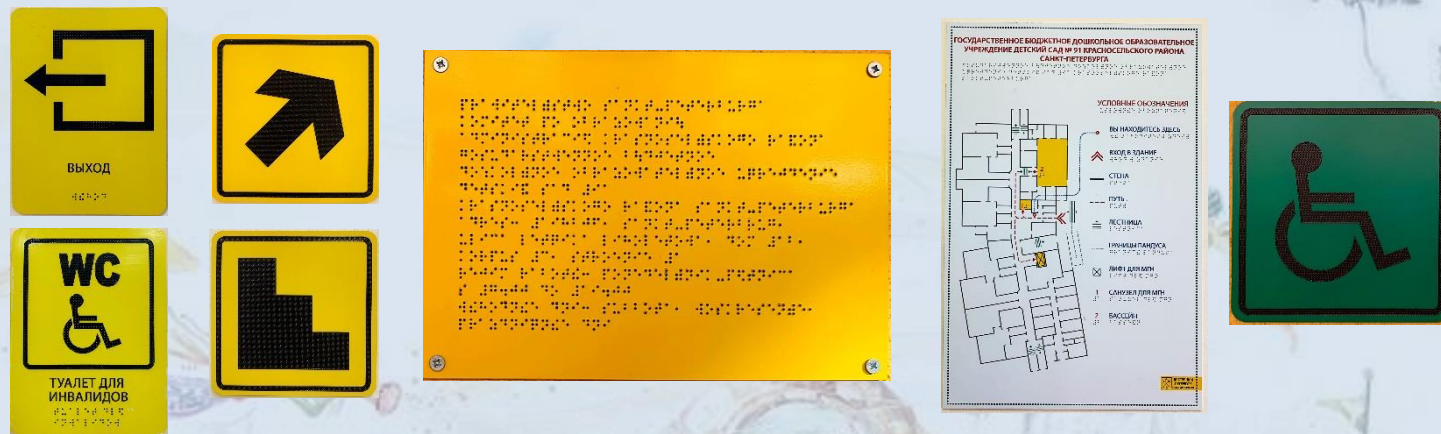

СИСТЕМА ПРОСТРАНСТВЕННОЙ НАВИГАЦИИ В ЗДАНИИ ГБДОУ ДЕТСКОГО САДА № 91, ОБЕСПЕЧИВАЮЩАЯ ИНФОРМАЦИОННУЮ ОТКРЫТОСТЬ ДЛЯ ВСЕХ УЧАСТНИКОВ ОБРАЗОВАТЕЛЬНОГО ПРОЦЕССА

Уважаемые родители, законные представители, гости!

Для ориентирования в здании детского сада № 91 мы разработали для Вас систему пространственной навигации

Для более простой навигации в холле детского сада имеются поэтажные красочные планы, с помощью которых Вы легко найдете нужное помещение:

Кабинетные таблички существенно облегчают ориентирование в здании:

На каждом этаже размещены специальные указатели, информирующие о выходе из здания:

При входе в учреждение и на первом этаже имеются указатели навигации для обучающихся с ограниченными возможностями здоровья:

На каждом этаже Вы найдете яркие информационные стенды и памятки для детей и их родителей:

Для удобства каждый этаж оборудован зоной отдыха (ожидания) с мягкими диванчиками и полезной информацией:

НАВИГАТОР