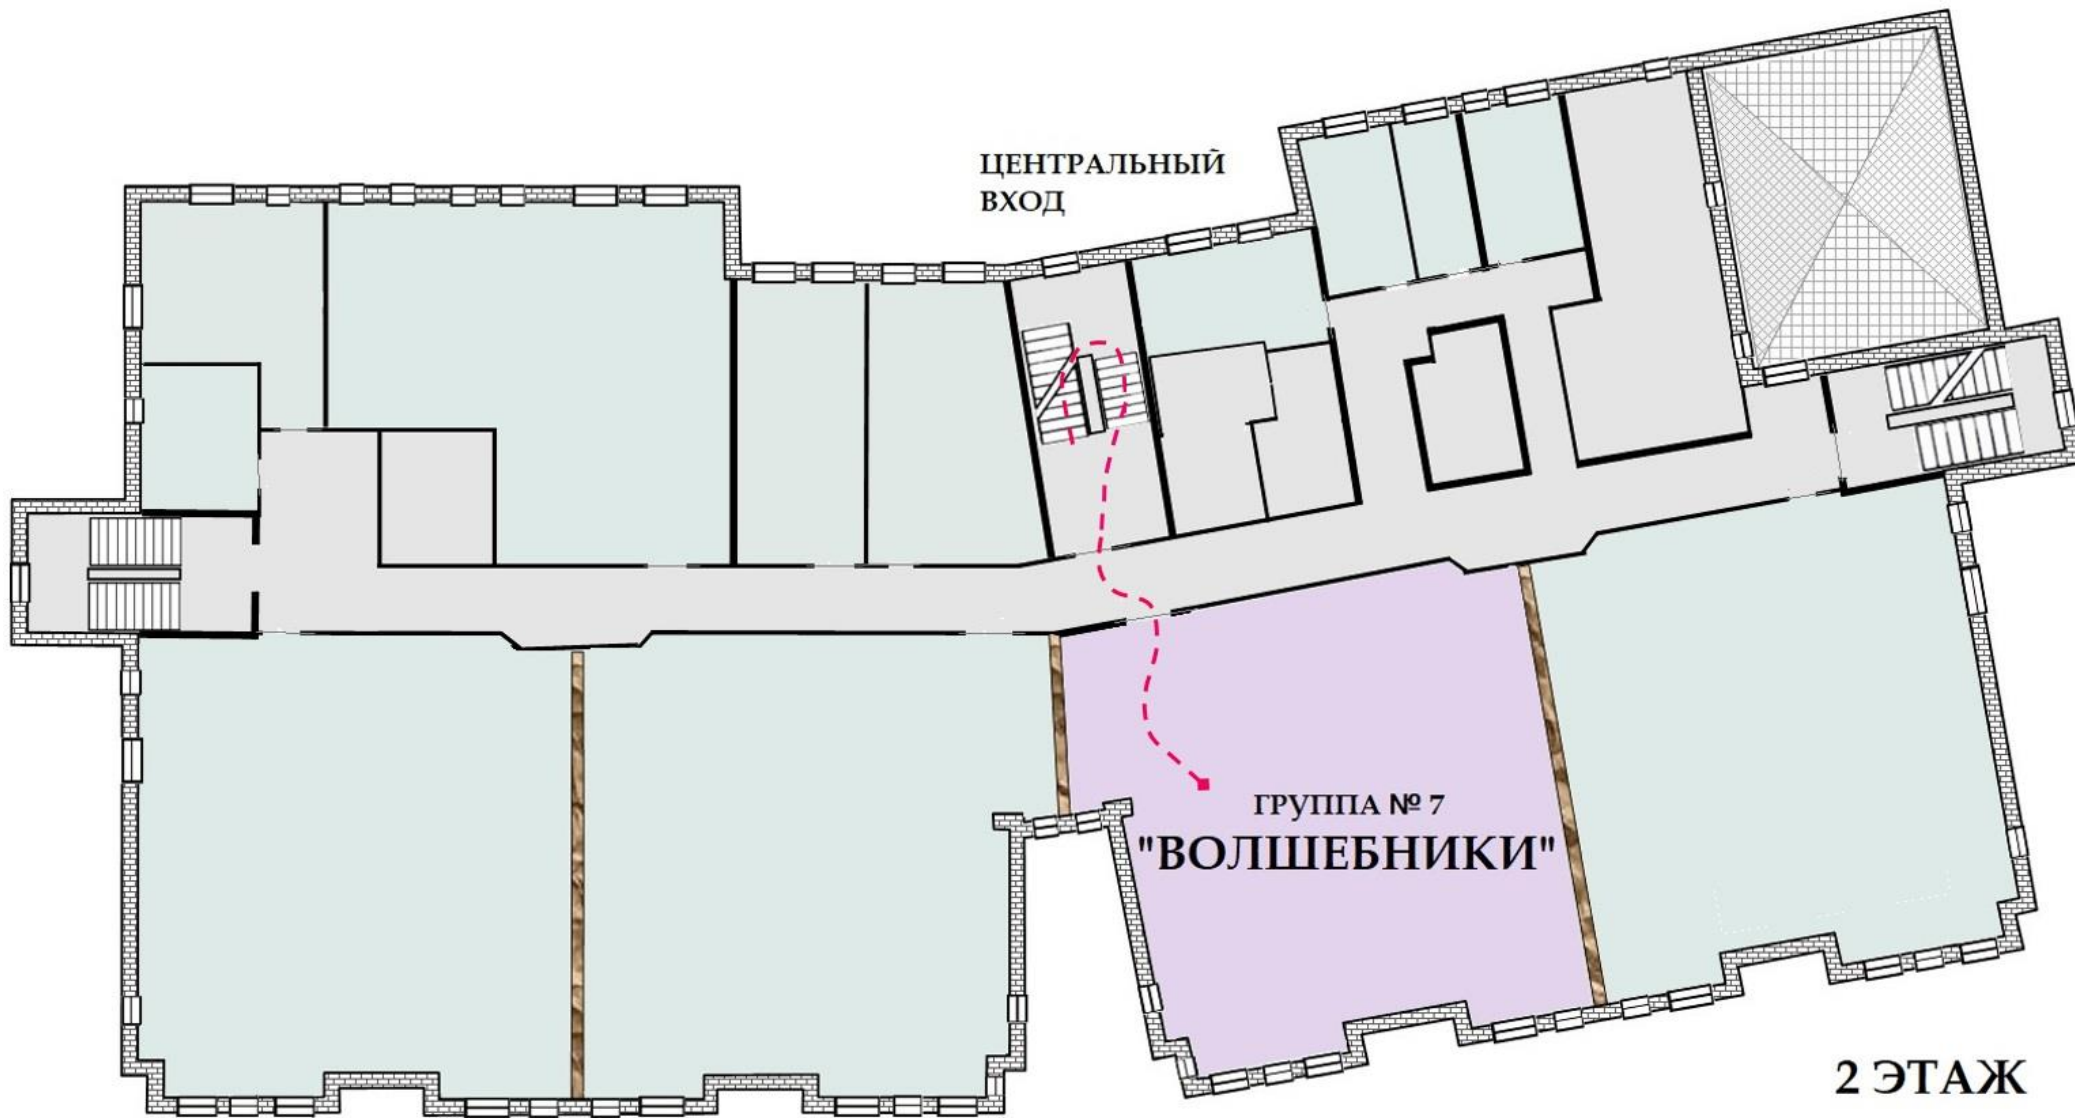

ЭТАЖ	ПОМЕЩЕНИЕ
1 ЭТАЖ	Группа «Звездочка»
	Группа «Лучики»
	Группа «Семицветик»
	Группа «Солнышко»
	Бассейн
	Зона отдыха (ожидания)
	Туалет (санитарная комната) для людей МГН
2 ЭТАЖ	Группа «Волшебники»
	Группа «Затейники»
	Группа «Изобретатели»
	Группа «Мечтатели»
	Зона отдыха (ожидания)
	Кабинет заведующего
	Кабинет логопеда
	Кабинет психолога
Кабинет секретаря	
Методический кабинет	
Музей	
Музыкальный зал	
3 ЭТАЖ	Группа «Знайки»
	Группа «Фантазеры»
	Зона отдыха (ожидания)
	Физкультурный зал

ЦЕНТРАЛЬНЫЙ
ВХОД

ПОСТ
ОХРАНЫ

ГРУППА № 14
"ЗВЁЗДОЧКА"

1 ЭТАЖ

ЦЕНТРАЛЬНЫЙ
ВХОД

ПОСТ
ОХРАНЫ

ГРУППА № 12
"СОЛНЫШКО"

1 ЭТАЖ

ЦЕНТРАЛЬНЫЙ
ВХОД

МУЗЫКАЛЬНЫЙ
ЗАЛ

2 ЭТАЖ